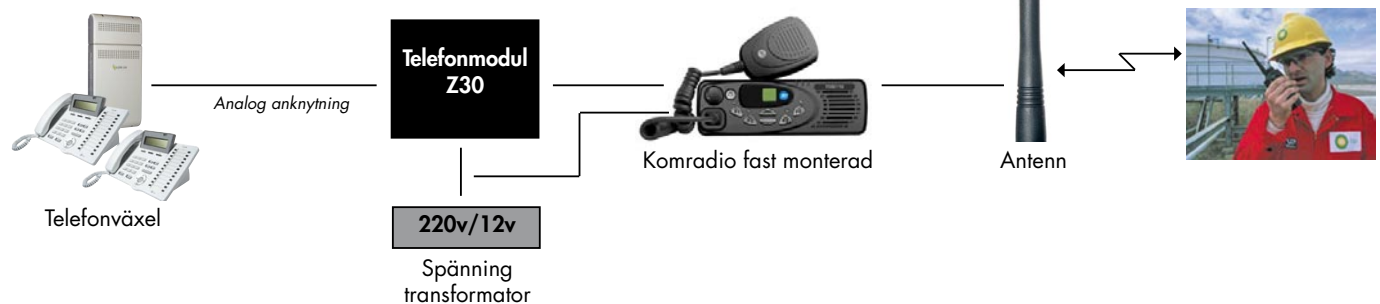

Kommunikationsradions fördelar

Personal som använder bärbar radio eller fordonsmonterad kommunikationsradio kör på en kanal med s.k. "öppen trafik". Det innebär att alla hör allt som sägs på kanalen och på så sätt hela tiden kan ta del av och delge information till en grupp användare. Kommunikationen med radio är mycket snabb, inga uppkopplingstider, inga telefonnummer som skall knappas in, men mycket enkelt. Lång räckvidd, kostnadseffektivt och snabbt!

Knyt ihop telefonväxel och komradio

Genom att använda en telefonmodul Z30 så kan man koppla en fastmonterad radio till telefonväxeln. Genom att ringa upp en viss anknötning så kommer man ut på radionätet helt automatiskt.

Handhavande:

- Ring upp t.ex. anknötning med telefonnummer 123
- Kvittenston ljuder, vilket indikerar att man är ute på radiokanalen. Om det pågår radiotrafik så hör man det.
- För att anropa, tala i luren, så styrs radions sändare med automatik, dvs. när du talar så sänder kommunikationsradion.
- När du slutar tala så går radion i mottagningsläge och du hör då övrig radiotrafik.
- När du är klar, lägg på luren.

En person i taget kan utnyttja telefonmodulen, men om man aktiverar grupsamtalsfunktionen i telefonväxel så kan flera användare komma ut på radionätet samtidigt. Har man direktnummer på anknötningen så kan man nå ut på radionätet via en extern telefon, tex. en mobiltelefon var man än befinner sig!

Övrigt:

- Det åtgår ett Telemodulspaket Modell Z30 per radiokanal.
- Telemodulen ansluts till en s.k. analog anknötning i telefonväxel. Det motsvarar en anknötning som du tex. har en fax ansluten till, inte en s.k. systemtelefon.
- Telemodulspaketet placeras radiomässigt centralt på området samt inomhus. Endast antennen placeras utomhus, så högt som möjligt för bästa signal.
- Grundpaketet består av: 1 st 220/12 voltsomformare, 1 st telemodul Z30, 1 st dipolantenn med 5 meter kabel samt en fastmonterad kommunikationsradio, Tait 8110.
- Uteffekten är justerbar i samband med leverans, 1-25 watt vilket ger mycket god räckvidd. Med rätt placerad antenn så täcker vi upp t.ex. ett stort sågverk.
- Exempel på bärbar radio som är lämplig i systemet är bl.a. Kenwood TK 3160, 3202 eller Motorola GP 340, 344. Lämplig fordon/truckradio är Kenwood 8160, Tait 8110 eller Motorola GM 340.
- Utrustningen skall ha tillstånd från Post & Telestyrelsen.

Dialect Kommunikationsteknik AB

Kryddstigen 20 802 92 Gävle

Tel: 026-64 77 80 • Fax: 026-64 77 81

www.kommunikationsteknik.se

Dialect®